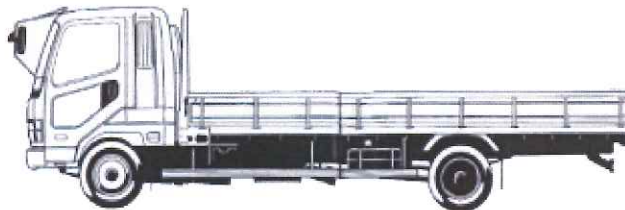

車名	初度登録	型式・車体番号	架装形状
三菱	H R1/7	2KG - FK72FZ-600450	増トン・セルフクレーン
45012			

前登録ナンバ	車検有効期限	走行距離	積載量	荷台寸法(mm)			上陽自動車(株)
R2.7.29		500 km 知年月 一体 別体	7,700 kg	L 5,500	W 2,360	H (門) 390	

エンジン状態	A B C	AC	良 不良 無	ブレーキ	A V	EG	240	ps	T/M	6	速	3	ペダル

ミッション・デフ(異音、油漏)	良好	キャブ内部	備考
フレーム関係(錆、車体番号等)	良好	ベット 有 ☒ 無	ヘッドランプ ☒ HID ハロゲン
上物メーカー名 年式、型式及状態等	特記、重点確認	汚れ ☒ 小 中 多	補助ブレーキ 1 段
ユニック URG344HRA1 No.G108765	未使用車	シート破 有 ☒ 無	
4段 ラジコン フックイン ロングジャッキ	ワイド幅	ETC 有 ☒ 無	
過負荷防止装置付(警報型)		ラジオ ☒ 良 不良	
リアスロープハンガー ネット増し12本 床左右2重張り		バックモタ 有 ☒ 無	
		カラー 白黒	リサイクル料 ¥10,910

Fガラス	要交換 ☒ 良好 飛石有
記録簿	有 ☒ 無
取説	☒ 有 無
メンテノート	☒ 有 無
燃料タンク	100

タイヤ状態			
1~10、×、欠、で記載			
	9		9
	9	9	9 9
スペア	10		
F		265/70R19.5	
サイズ		265/70R19.5	
R		265/70R19.5	
サイズ		265/70R19.5